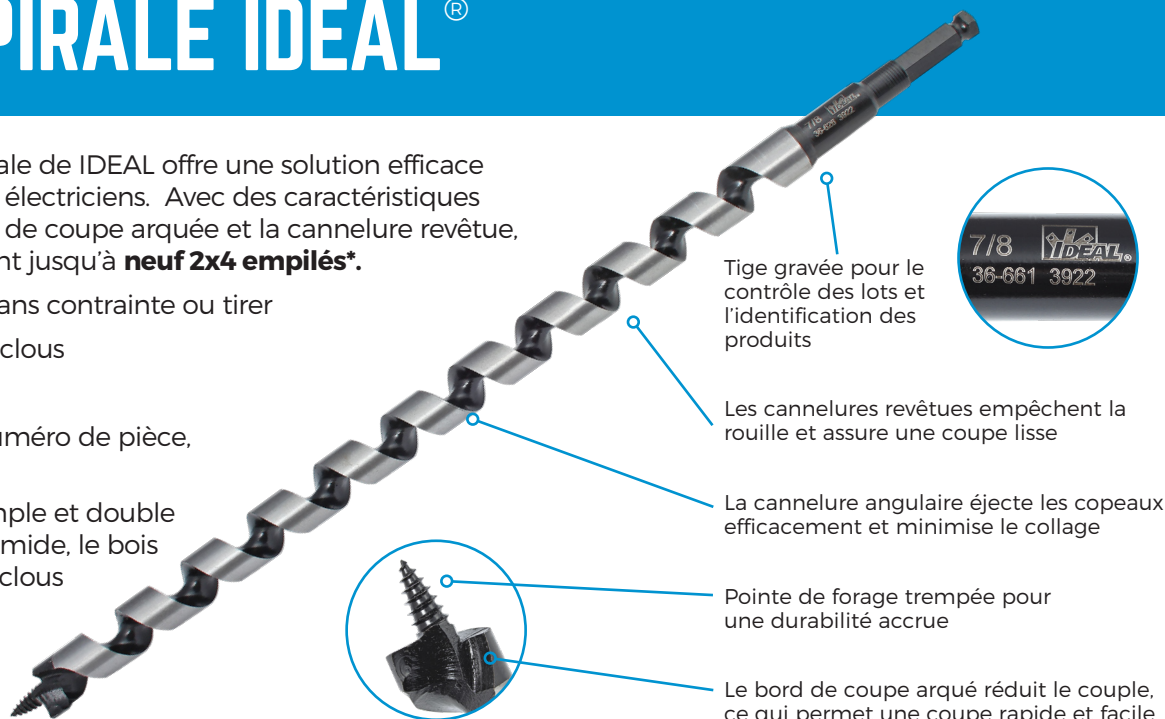

MÈCHE SPIRALE

BORD DE COUPE ARQUÉ
CANNELURES REVÊTUES
COUPE RAPIDE ET PRÉCISE

LE CHAMPION
DES ÉLECTRICIENS^{MC}

MÈCHE SPIRALE IDEAL®

La gamme de mèche spirale de IDEAL offre une solution efficace de coupe du bois pour les électriciens. Avec des caractéristiques avancées telles que l'arête de coupe arquée et la cannelure revêtue, ces mèches spirale coupent jusqu'à **neuf 2x4 empilés***.

- Coupe rapide et douce, sans contrainte ou tirer
- Résistance aux coups de clous
- Coupe nette sans éclats
- Identification facile du numéro de pièce, de la taille et du lot
- Options de cannelure simple et double pour conquérir le bois humide, le bois sec et le bois incrusté de clous

Version 18", basée sur des tests internes

Tige gravée pour le contrôle des lots et l'identification des produits

Les cannelures revêtues empêchent la rouille et assure une coupe lisse

La cannelure angulaire éjecte les copeaux efficacement et minimise le collage

Pointe de forage trempée pour une durabilité accrue

Le bord de coupe arqué réduit le couple, ce qui permet une coupe rapide et facile

Mèche spirale à simple cannelure

LONGUEUR	DIAMÈTRE	N° DE PIÈCE
18 po	1/2 po	36-621
	5/8 po	36-622
	11/16 po	36-623
	3/4 po	36-624
	13/16 po	36-625
	7/8 po	36-626
	15/16 po	36-627
	1 po	36-628
	1-1/8 po	36-629
	1-1/4 po	36-630
7-1/2 po	5/8 po	36-632
	11/16 po	36-633
	3/4 po	36-634
	13/16 po	36-635
	7/8 po	36-636
	15/16 po	36-637
	1 po	36-638
	1-1/8 po	36-639
1-1/4 po	36-640	
4-3/4 po	3/4 po	36-642
	7/8 po	36-643
	1 po	36-644